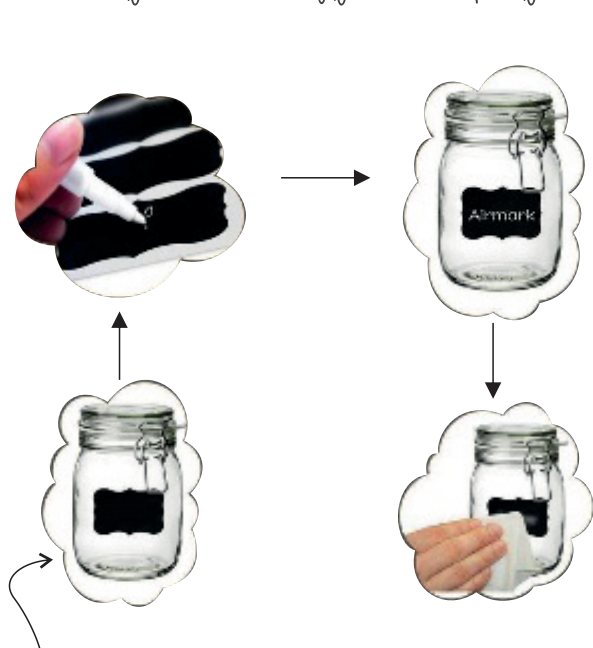

Esta versão com 70mm, bem maior que a anterior comporta legumes grandes típicos do Brasil

PG01 | Spirovegie II  
 Medida: 35,3 x 20,2 (cm)  
 Material: Polipropileno  
 Preço Sugerido: R\$ 69,90  
 Linha: Diamante

Jeito mais rápido, fácil e divertido de fazer pipoca.

A maior capacidade entre as pipoqueiras do mercado.  
 2,5 ltrs de volume.

Não ocupa espaço, fecha com 5cm de altura.

Faz pipocas super leves, sem óleo ou manteiga se desejar cerca de apenas 3min no micro-ondas.  
 Livre de BPA.

PG02B | Pipoqueira Micro-ondas II  
 Medida: 5,7 x 19,5 X 26 (cm)  
 Material: Silicóne Culinário  
 Preço Sugerido: R\$ 79,90  
 Linha: Diamante

Coloque em potes, identifique latas de lixo, arquivos de escritório, etc.

Basta grapa nos potes e escrever o que quiser com a caneta de giz líquido, depois apagar com um pano úmido e escrever de novo, quantas vezes desejar.

POR02 | Conjunto de 16 adesivos  
Medida: 16 x 2 x 11 (cm)  
Material: Vinil  
Preço Sugerido: R\$ 16,90  
Linha: Diamante