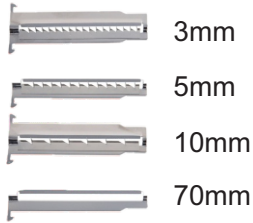

Única com 4 lâminas diferentes móveis e removíveis para trocas ou limpezas.

Faz espirais de vários legumes para receitas de macarrão vegetariano, saladas, sanduíches e sopas.

Esta versão com 70mm, bem maior que a anterior comporta legumes grandes típicos do Brasil

PG01 | Spirovegie II
Medida: 35,3 x 20,2 (cm)
Material: Polipropileno
Preço Sugerido: R$ 69,90
Linha: Diamante

Jeito mais rápido, fácil e divertido de fazer pipoca.

A maior capacidade entre as pipoqueiras do mercado.
2,5 ltrs de volume.

Não ocupa espaço, fecha com 5cm de altura.

Faz pipocas super leves, sem óleo ou manteiga se desejar cerca de apenas 3min no micro-ondas.
Livre de BPA.

PG02B | Pipoqueira Micro-ondas II
Medida: 5,7 x 19,5 X 26 (cm)
Material: Silicóne Culinário
Preço Sugerido: R$ 79,90
Linha: Diamante