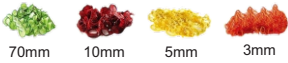

Única com 4 lâminas diferentes móveis e removíveis para trocas ou limpezas.

Faz espirais de vários legumes para receitas de macarrão vegetariano, saladas, sanduíches e sopas.

Esta versão com 70mm, bem maior que a anterior comporta legumes grandes típicos do Brasil

PG01 | Spirovegie II
Medida: 35,3 x 20,2 (cm)
Material: Polipropileno
Preço Sugerido: R$ 69,90
Linha: Diamante

Jeito mais rápido, fácil e divertido de fazer pipoca.

A maior capacidade entre as pipoqueiras do mercado.
2,5 ltrs de volume.

Não ocupa espaço, fecha com 5cm de altura.

Faz pipocas super leves, sem óleo ou manteiga se desejar cerca de apenas 3min no micro-ondas.
Livre de BPA.

PG02B | Pipoqueira Micro-ondas II
Medida: 5,7 x 19,5 X 26 (cm)
Material: Silicóne Culinário
Preço Sugerido: R$ 79,90
Linha: Diamante